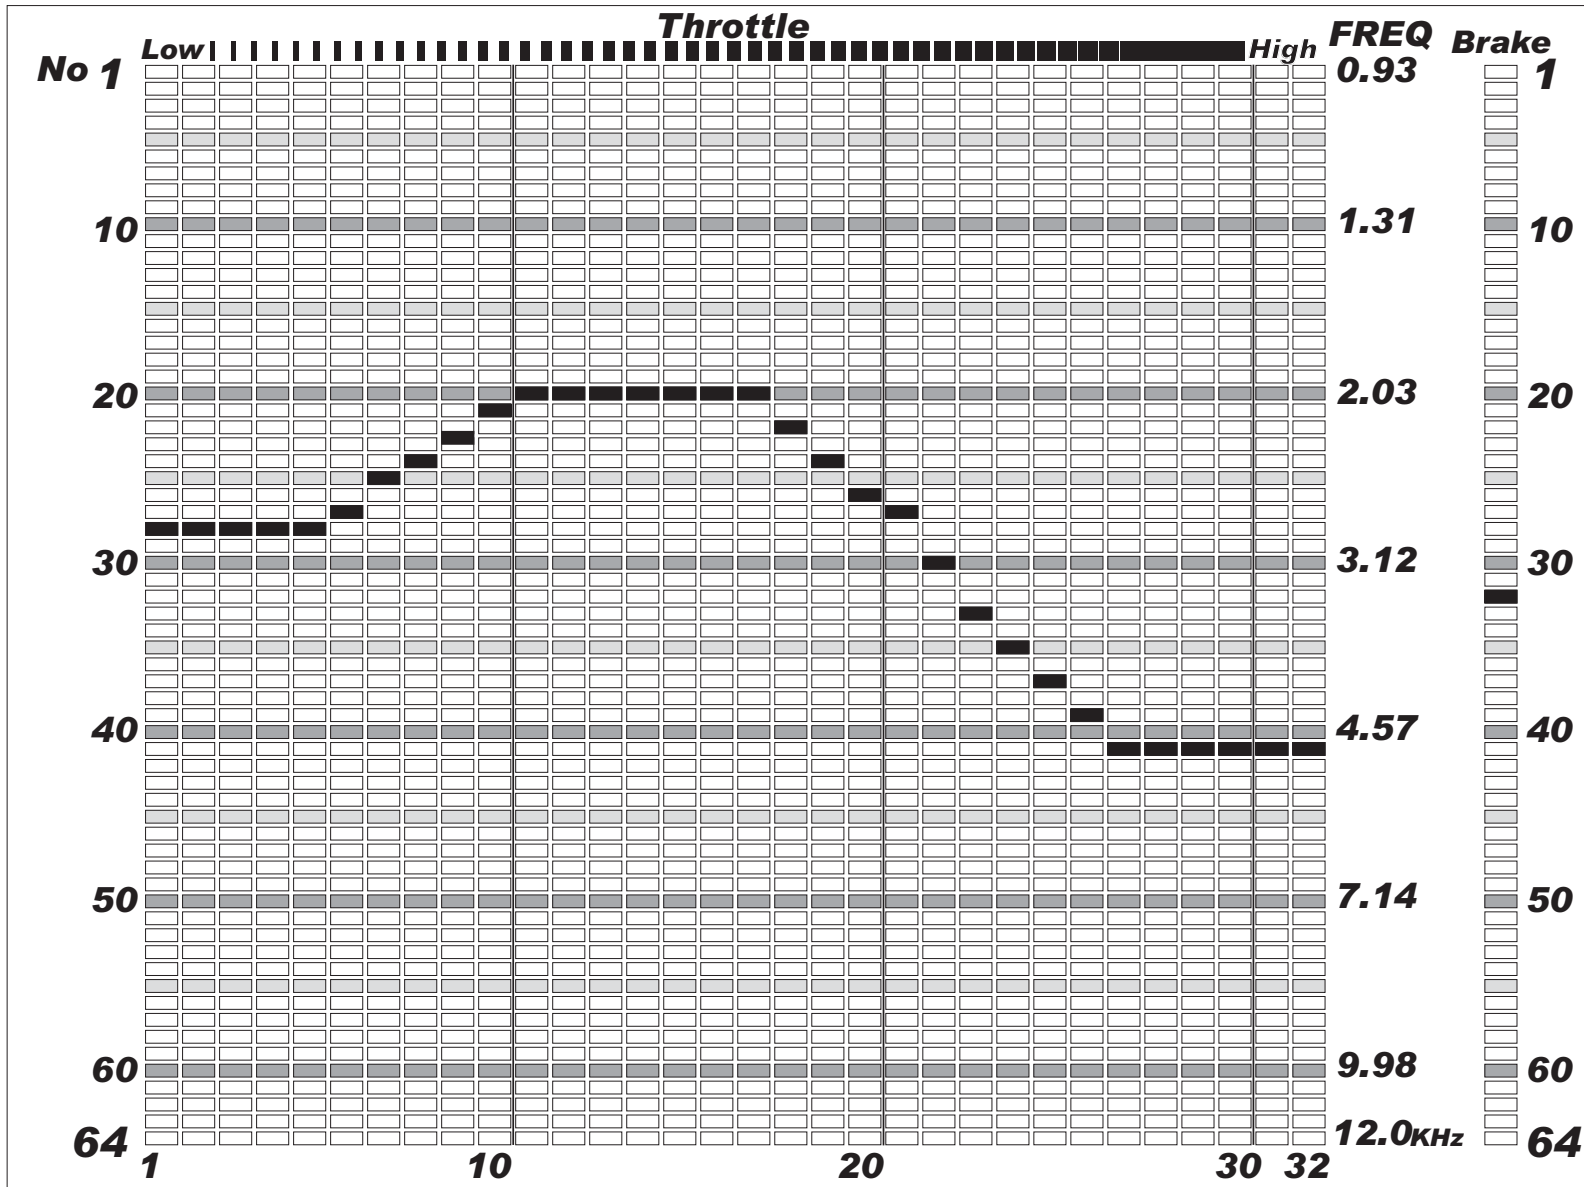

Setting Sheet

Data Name
Modified 8min

Neutral Brake
 OFF

Brake Frequency
No KHz

Power Save
 2.3v 2.5v 3.0v 3.5v
 4.0v

TH.Response
 OFF

Current Limiter
 OFF

Comment
11ターンのモディファイ8分
ASSOCI TC3
ギヤ比96/34*2.5

1	2	3	4	5	6	7	8	9	10	11	12	13	14	15	16	17	18	19	20	21	22	23	24	25	26	27	28	29	30	31	32
28	28	28	28	28	27	25	24	23	21	20	20	20	20	20	20	20	22	24	26	28	30	33	35	37	39	41	41	41	41	41	41