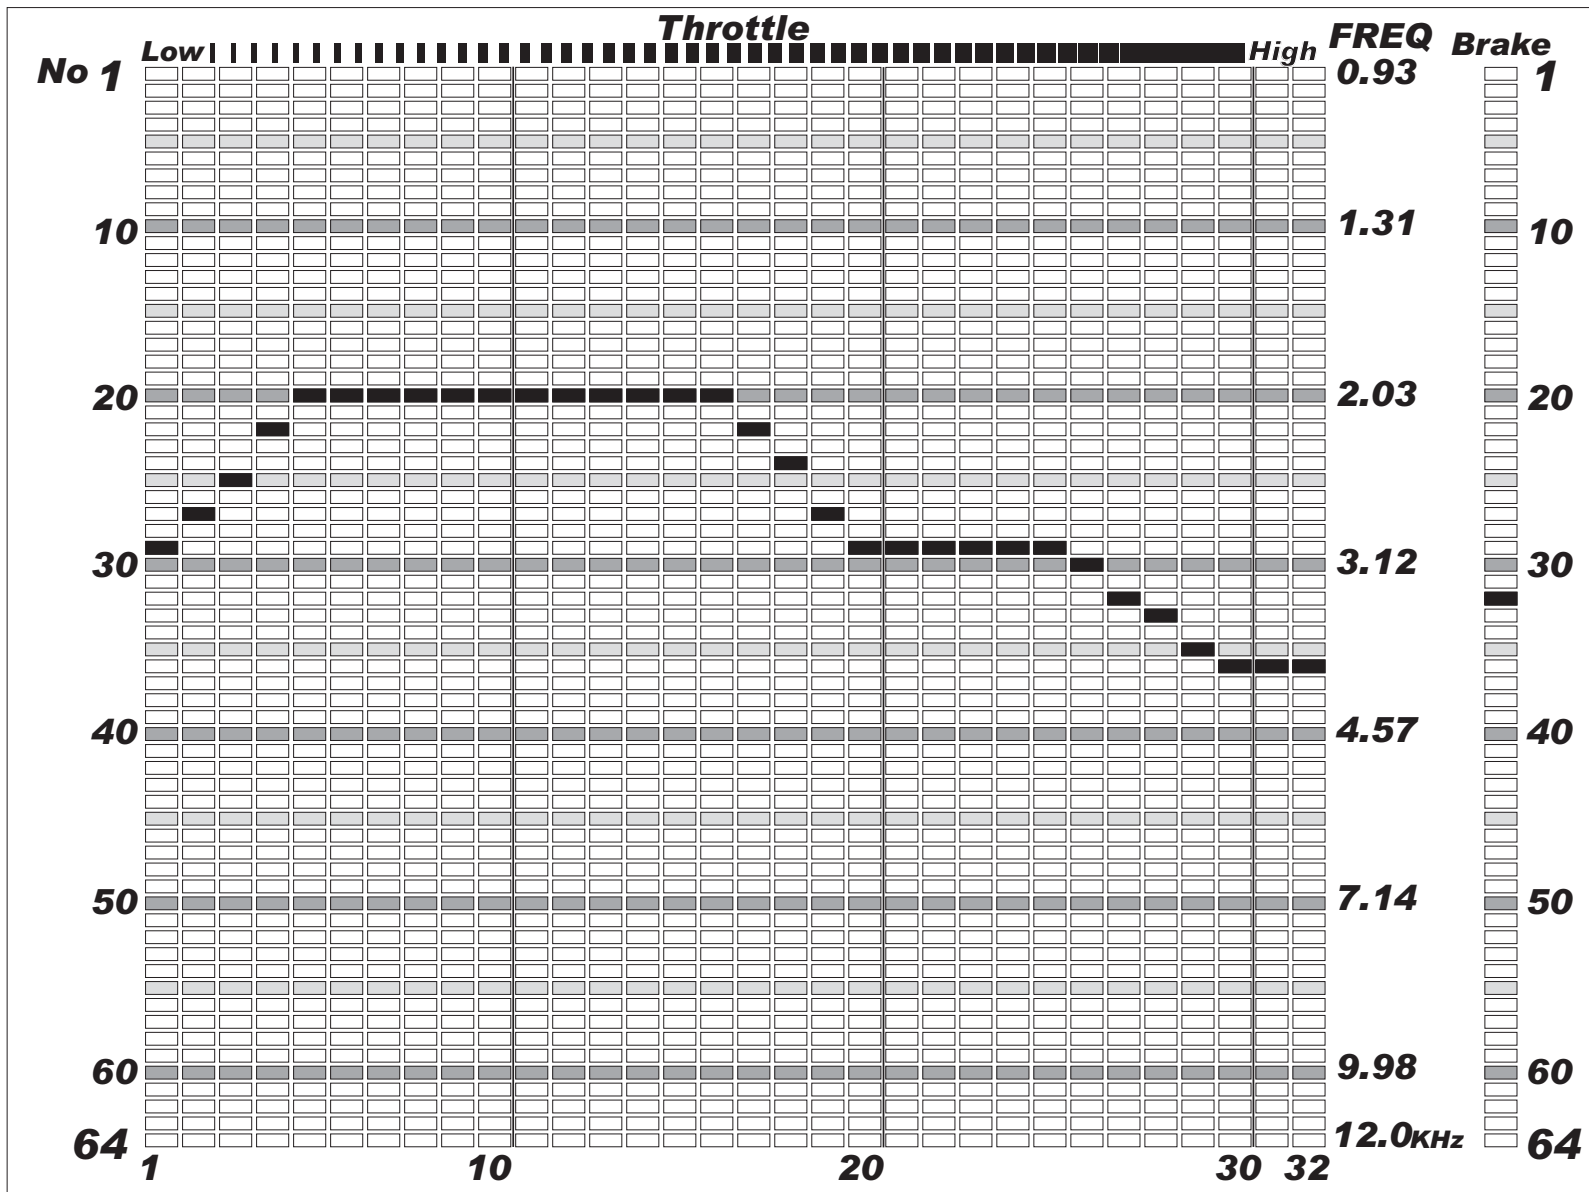

Setting Sheet

Data Name
Shaf t23T

Neutral Brake
 OFF

Brake Frequency
No KHz

Power Save
 2.3v 2.5v 3.0v 3.5v
 4.0v

TH.Response
 OFF

Current Limiter
 OFF

Comment
シャフトドライブ23T
ヨコモ23T T-MAX LT
ASSOCI TC3
ギヤ比 90/44*2.5

1	2	3	4	5	6	7	8	9	10	11	12	13	14	15	16	17	18	19	20	21	22	23	24	25	26	27	28	29	30	31	32
29	27	25	22	20	20	20	20	20	20	20	20	20	20	20	20	22	24	27	29	29	29	29	29	29	30	32	33	35	36	36	36