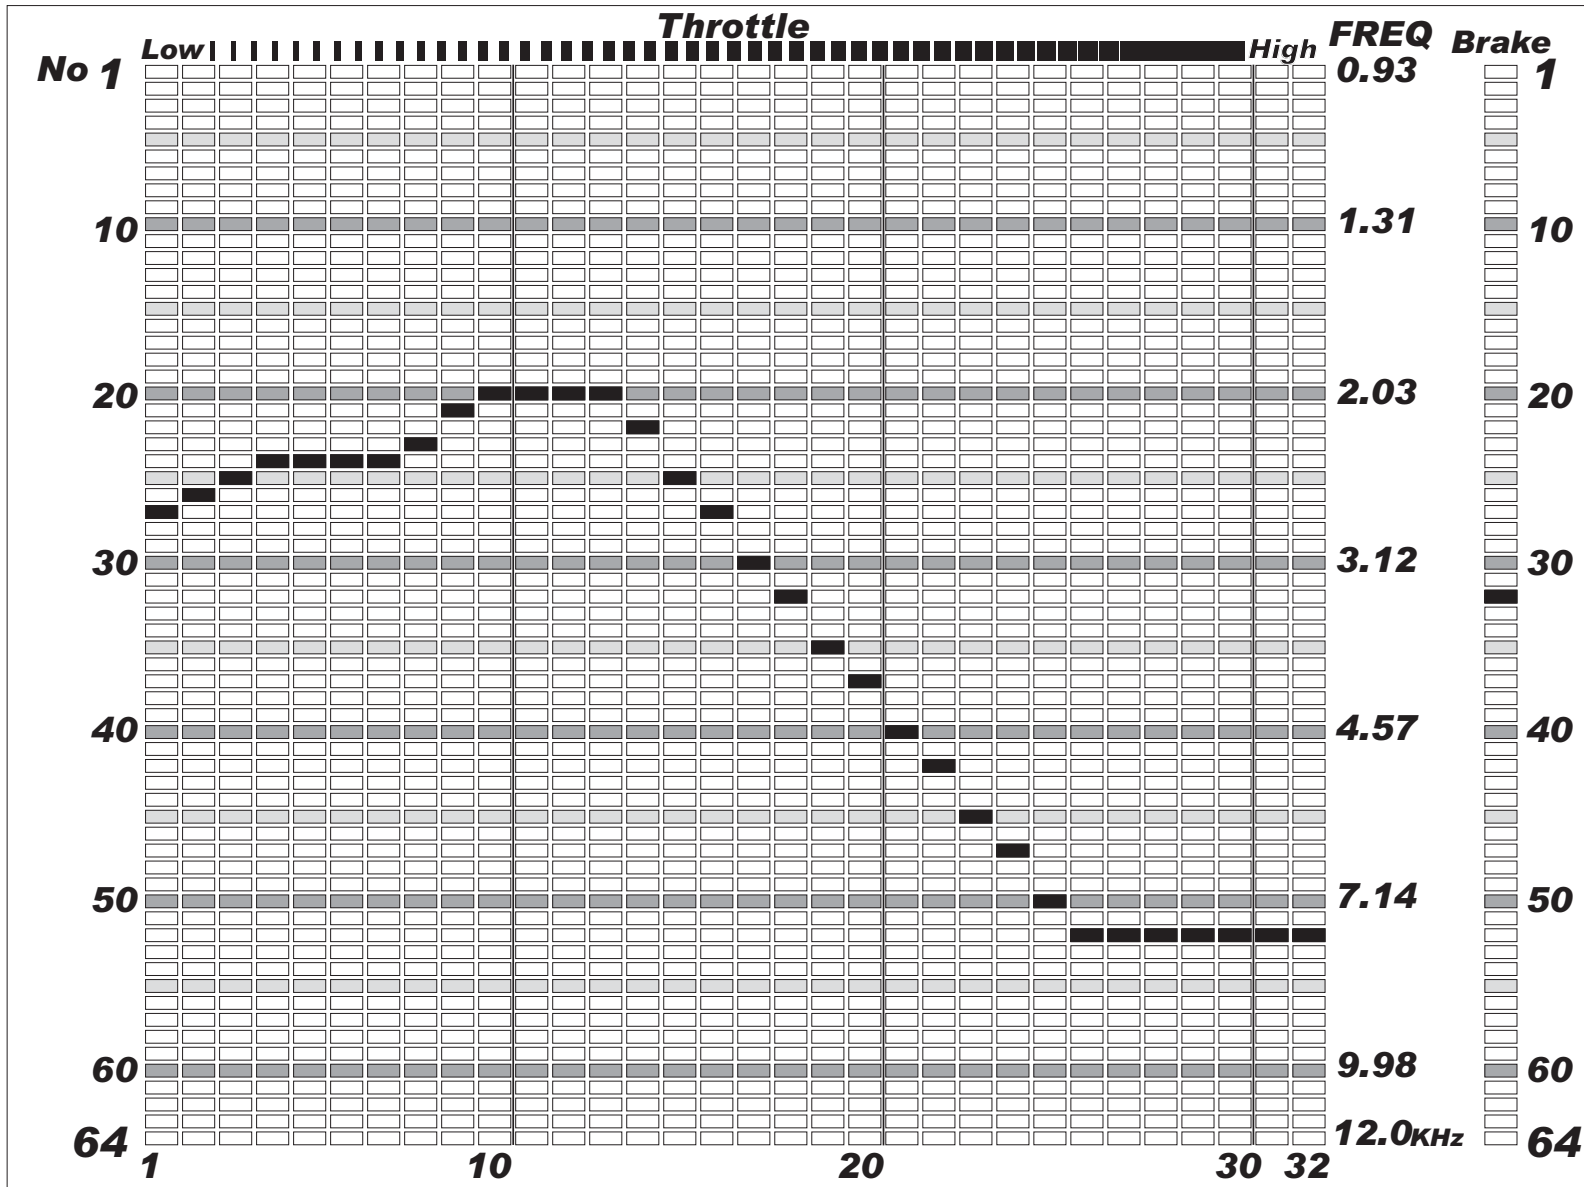

Setting Sheet

Data Name
おすすめセット in 谷田部 1/12

Neutral Brake
 OFF

Brake Frequency
No KHz

Power Save
 2.3v 2.5v 3.0v 3.5v
 4.0v

TH.Response
 OFF

Current Limiter
 OFF

Comment
1/12K0おすすめセット
モーターやバッテリーの性能に
左右されづらい一般的な周波数設
定です。

1	2	3	4	5	6	7	8	9	10	11	12	13	14	15	16	17	18	19	20	21	22	23	24	25	26	27	28	29	30	31	32
27	26	25	24	24	24	24	24	21	20	20	20	20	22	25	27	30	32	35	37	40	42	45	47	50	52	52	52	52	52	52	52